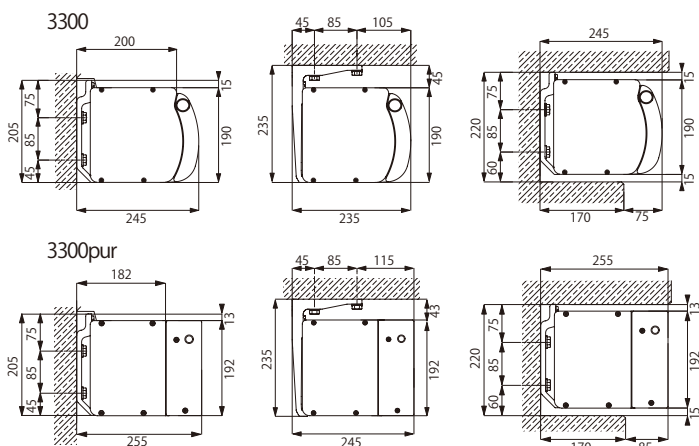

●埋込タイプ

[設計範囲]

間口 mm	2000	2500	3000	3500	4000	4500	5000	5500	6000
アーム	2								
ブラケット数	100mm	2			2		2		
	60mm	—			2		3		
中受け	—								1
モーター・定格トルク	40Nm								

◎出幅 1500mm / 2000mm / 2500mm / 3000mm / 3500mm

- ・電動式、電手動式、手動式。
- ・雨よけとしてご使用の場合は勾配を15°以上に設定してください。
  出幅3000mm、3500mmは勾配を20°以上に設定してください。
- ※配送の都合により仕様を変更する場合があります。

◎フレームカラー（標準色）

メタリックグレー（RAL9006）