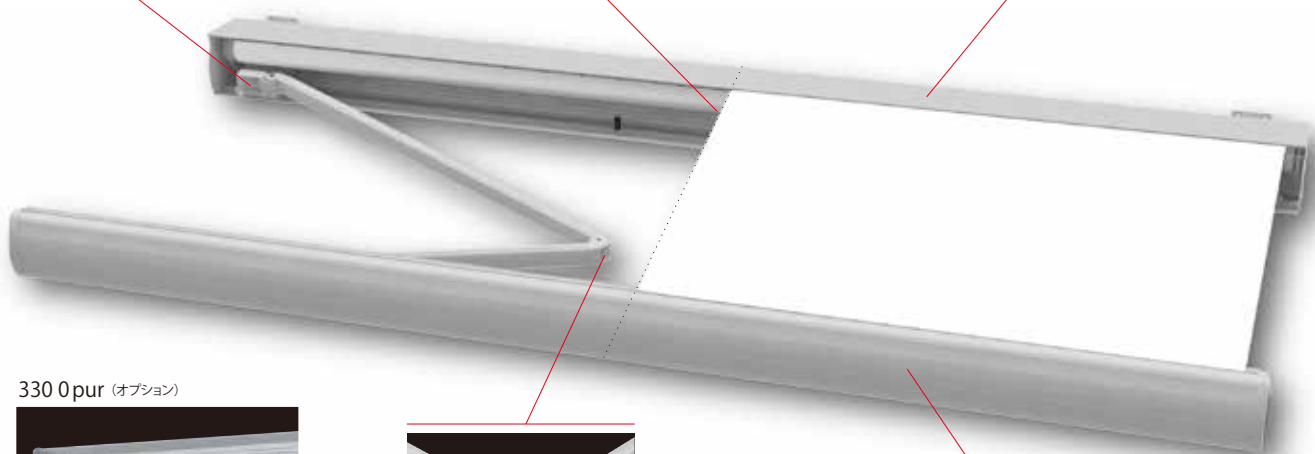

景観に溶け込み、美しい佇まいを魅せるハイスペックモデル、マルキルクス3300。雨やほこりからキャンバスを守り汚れを防ぐ完全収納タイプで美しさを保ちます。また独自のウインドロック機構（水平収納）により、どのような傾斜角

度で使用しても、しっかりと美しく納めることができます。キャンバスも豊富なカラーバリエーションの中からお選びいただけ、上質なエクステリアとして独自のイメージを演出することができます。

ウインドロック機構（水平収納）
どのような傾斜角度で使用しても、しっかりと美しく納めることができます。

ベルト式中受け（間口5500mm以上に装着）
開閉によるキャンバスの磨耗を防ぎます。

ボックス収納
コンパクトなアルミケース（190mm×190mm）に収納できます。オープン時、収納時ともに美しい外観を実現しました。

3300pur（オプション）

洗練されたフラットなデザインはあらゆる建築意匠にフィットします。またフェイス部を広告スペースとして活用することも可能です。

リンクチェーン
磨耗に強いリンクチェーンを使用することにより、優れた耐久性を実現。同時に、キャンバスの強い張りを長期間保つことができます。